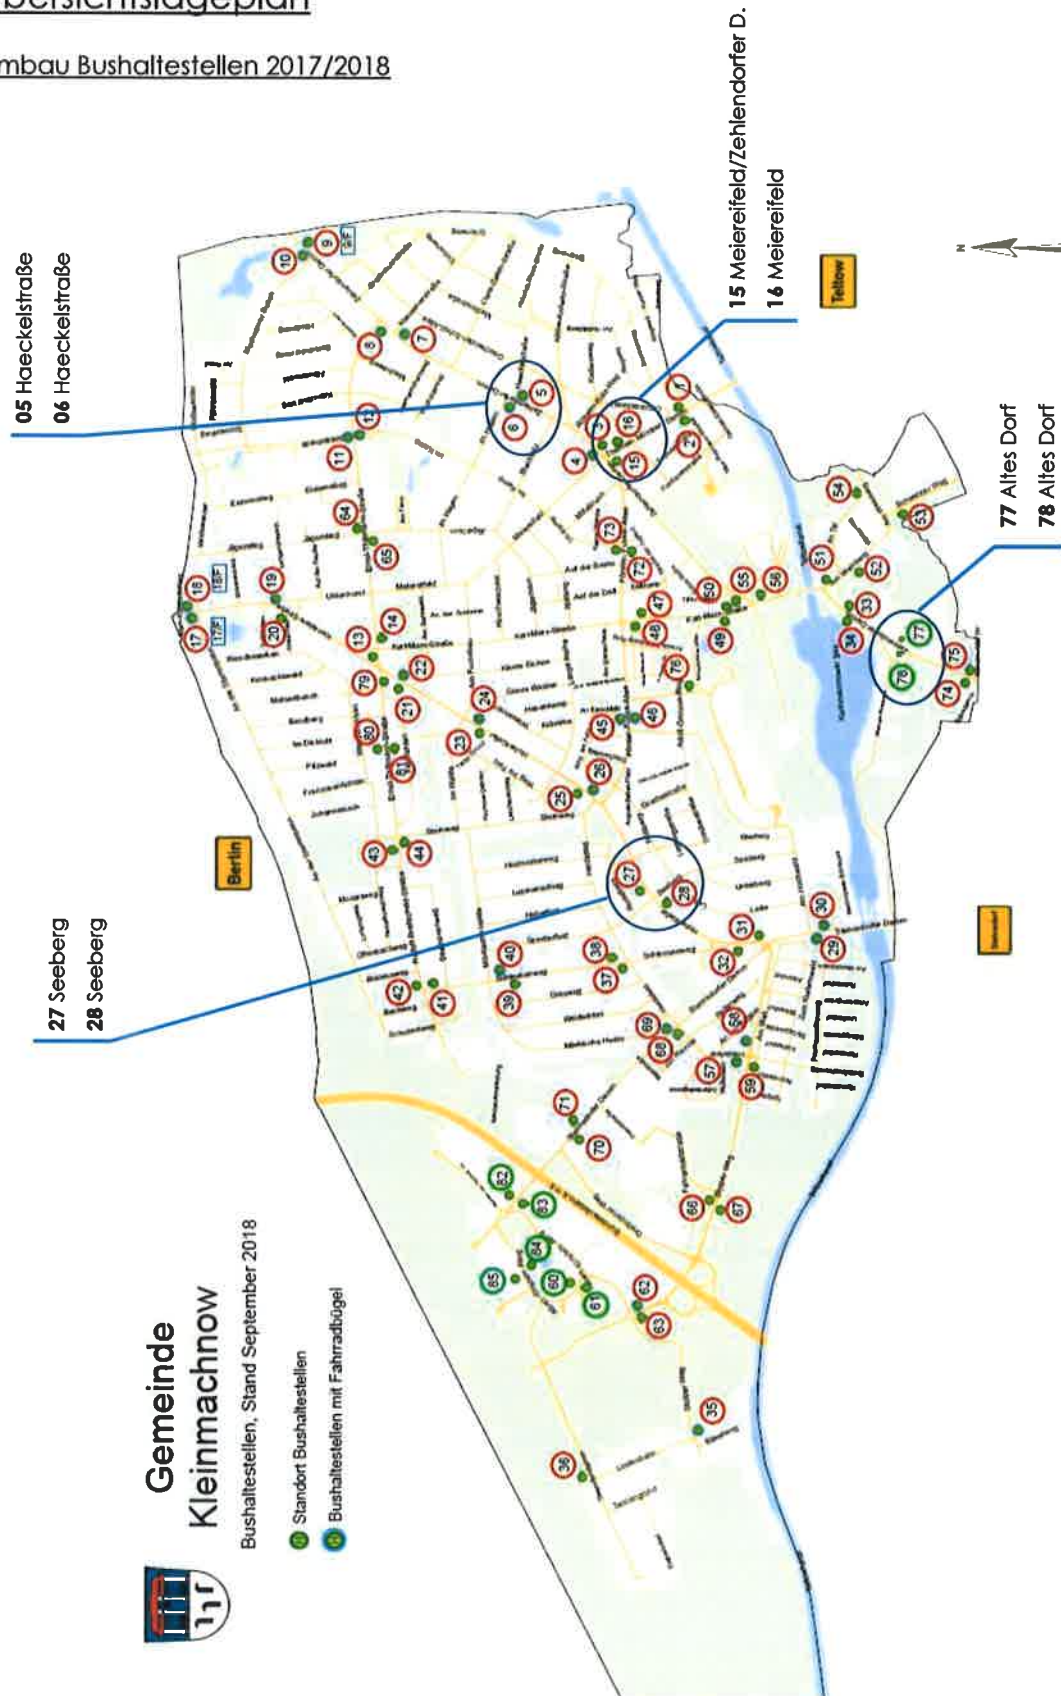

Gemeinde Kleinmachnow
Fachbereich Bauen / Wohnen
Fachdienst Tiefbau, Gemeindegrün, Stadtwirtschaft

Barrierefreien Bushaltestellen, Kleinmachnow
Übersichtslageplan

Los 1

Haltestelle 15 - Meiereifeld/Zehlendorfer Damm

Haltestelle 16 - Meiereifeld

Haltestelle 27 - Seeberg

Haltestelle 28 – Seeberg

Los 2

Haltestelle 05 - Haeckelstraße

Haltestelle 06 - Haeckelstraße

Haltestelle 77 – Altes Dorf

Haltestelle 78 – Altes Dorf

Übersichtslageplan

Umbau Bushaltestellen 2017/2018

Gemeinde Kleinmachnow
Bushaltestellen, Stand September 2018

- Standort Bushaltestellen
- Bushaltestellen mit Fahrradbügel

Fotos

15 Meiereifeld/ Zehlendorfer Damm

16 Meiereifeld

27 Seeberg

28 Seeberg

05 Haeckelstraße

06 Haeckelstraße

77 Altes Dorf

78 Altes Dorf